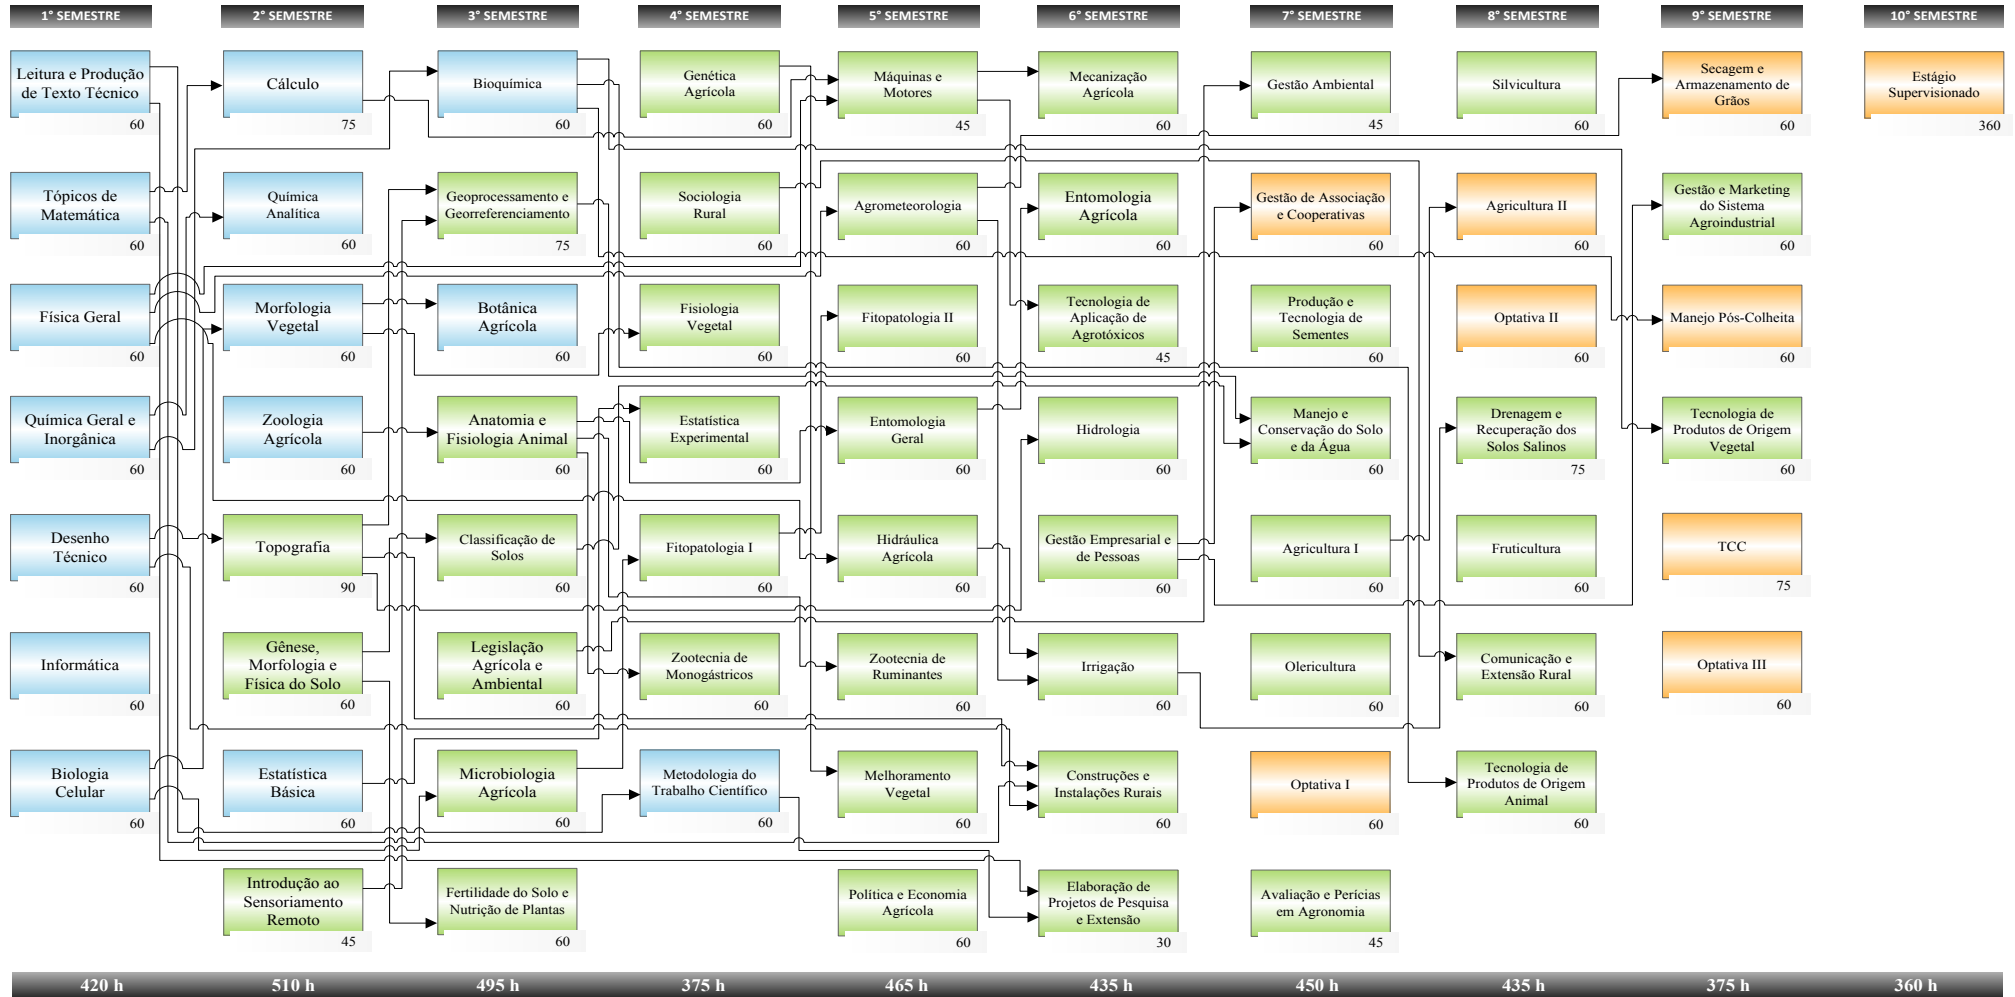

Fluxograma

UNIVERSIDADE DO ESTADO DA BAHIA
DEPARTAMENTO DE CIÊNCIAS HUMANAS
CAMPUS IX – BARREIRAS/BA
CURSO: ENGENHARIA AGRÔNOMICA - BACHARELADO

INTEGRALIZAÇÃO CURRICULAR

CARGA HORÁRIA	CONTEÚDOS BÁSICOS - CB	CONTEÚDOS PROFISSIONAIS - CP	CONTEÚDOS PROFISSIONAIS ESPECÍFICOS - CPF	ATIVIDADES COMPLEMENTARES - AC	TOTAL	DURAÇÃO EM SEMESTRE		TURNOS DE FUNCIONAMENTO
	915 h	2.595 h	855 h	120 h	4.485 h	Mínimo 10	Máximo 16	Diurno

NÚCLEOS

- Conteúdos Básicos
- Conteúdos Profissionais
- Conteúdos Profissionais Específicos